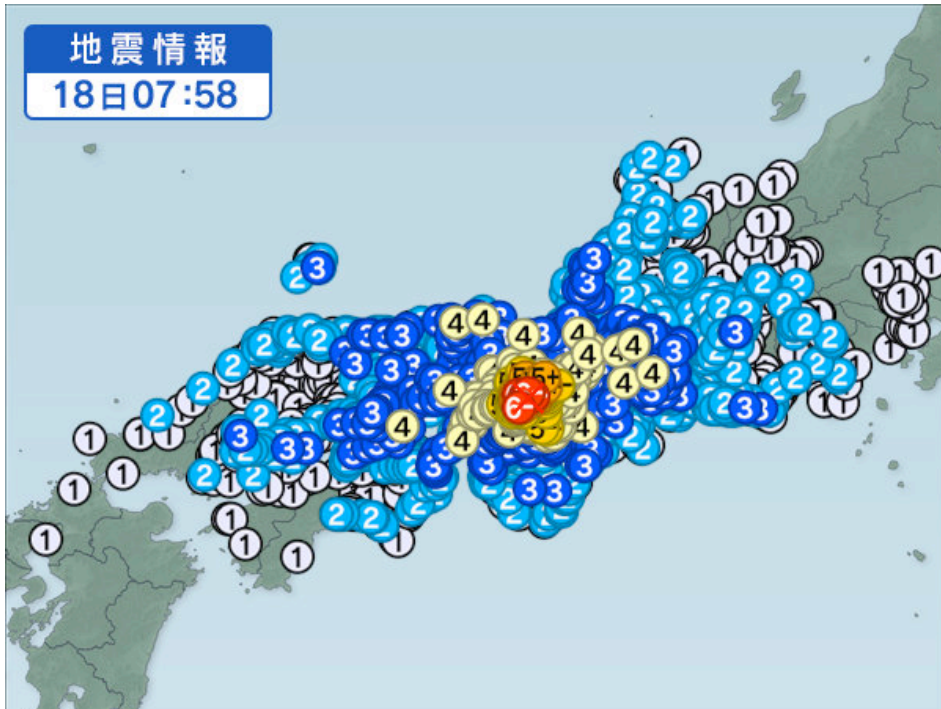

地名・施設名・郵便番号を入力 検索 パーソナル天気

天気・災害トップ > 地震情報 > 履歴一覧 > 地震詳細

地震情報

2018年6月18日 8時07分現在

最新の情報を見るために、常に再読込(更新)を行ってください。再読込

エリア選択: 震源地付近 表示

震央 震度1 震度2 震度3 震度4 震度5弱 震度5強 震度6弱 震度6強 震度7

Table with 2 columns: Information (情報発表時刻, 発生時刻, 震源地, 緯度, 経度, 深さ, マグニチュード, 情報) and Details (2018年6月18日 8時07分, 2018年6月18日 7時58分ごろ, 大阪府北部, 北緯34.8度, 東経135.6度, 10km, 5.9, この地震による津波の心配はありません。この地震について、緊急地震速報を発表しています。)

Table showing affected areas and intensity levels: 震度6弱 (大阪府: 大阪北区, 高槻市, 枚方市, 茨木市, 箕面市), 震度5強 (京都府: 京都市, 大阪府: 大阪都島区, 大阪東淀川区, 大阪旭区, 大阪淀川区, 豊中市, 吹田市, 寝屋川市, 摂津市, 交野市, 島本町), 震度5弱 (滋賀県: 大津市, 京都府: 宇治市, 城陽市, 向日市, 京田辺市, 南丹市, 井手町, 精華町, 大阪府: 大阪福島区, 大阪此花区, 大阪港区, 大阪西淀川区, 大阪生野区, 池田市, 守口市, 大東市, 四條畷市, 豊能町, 能勢町)

避難情報

避難指示 大阪府

緊急・被害状況

大阪府北部でM6.1の地震・大阪市北区な...

全国エリアの情報

津波

詳細を見る

防災情報